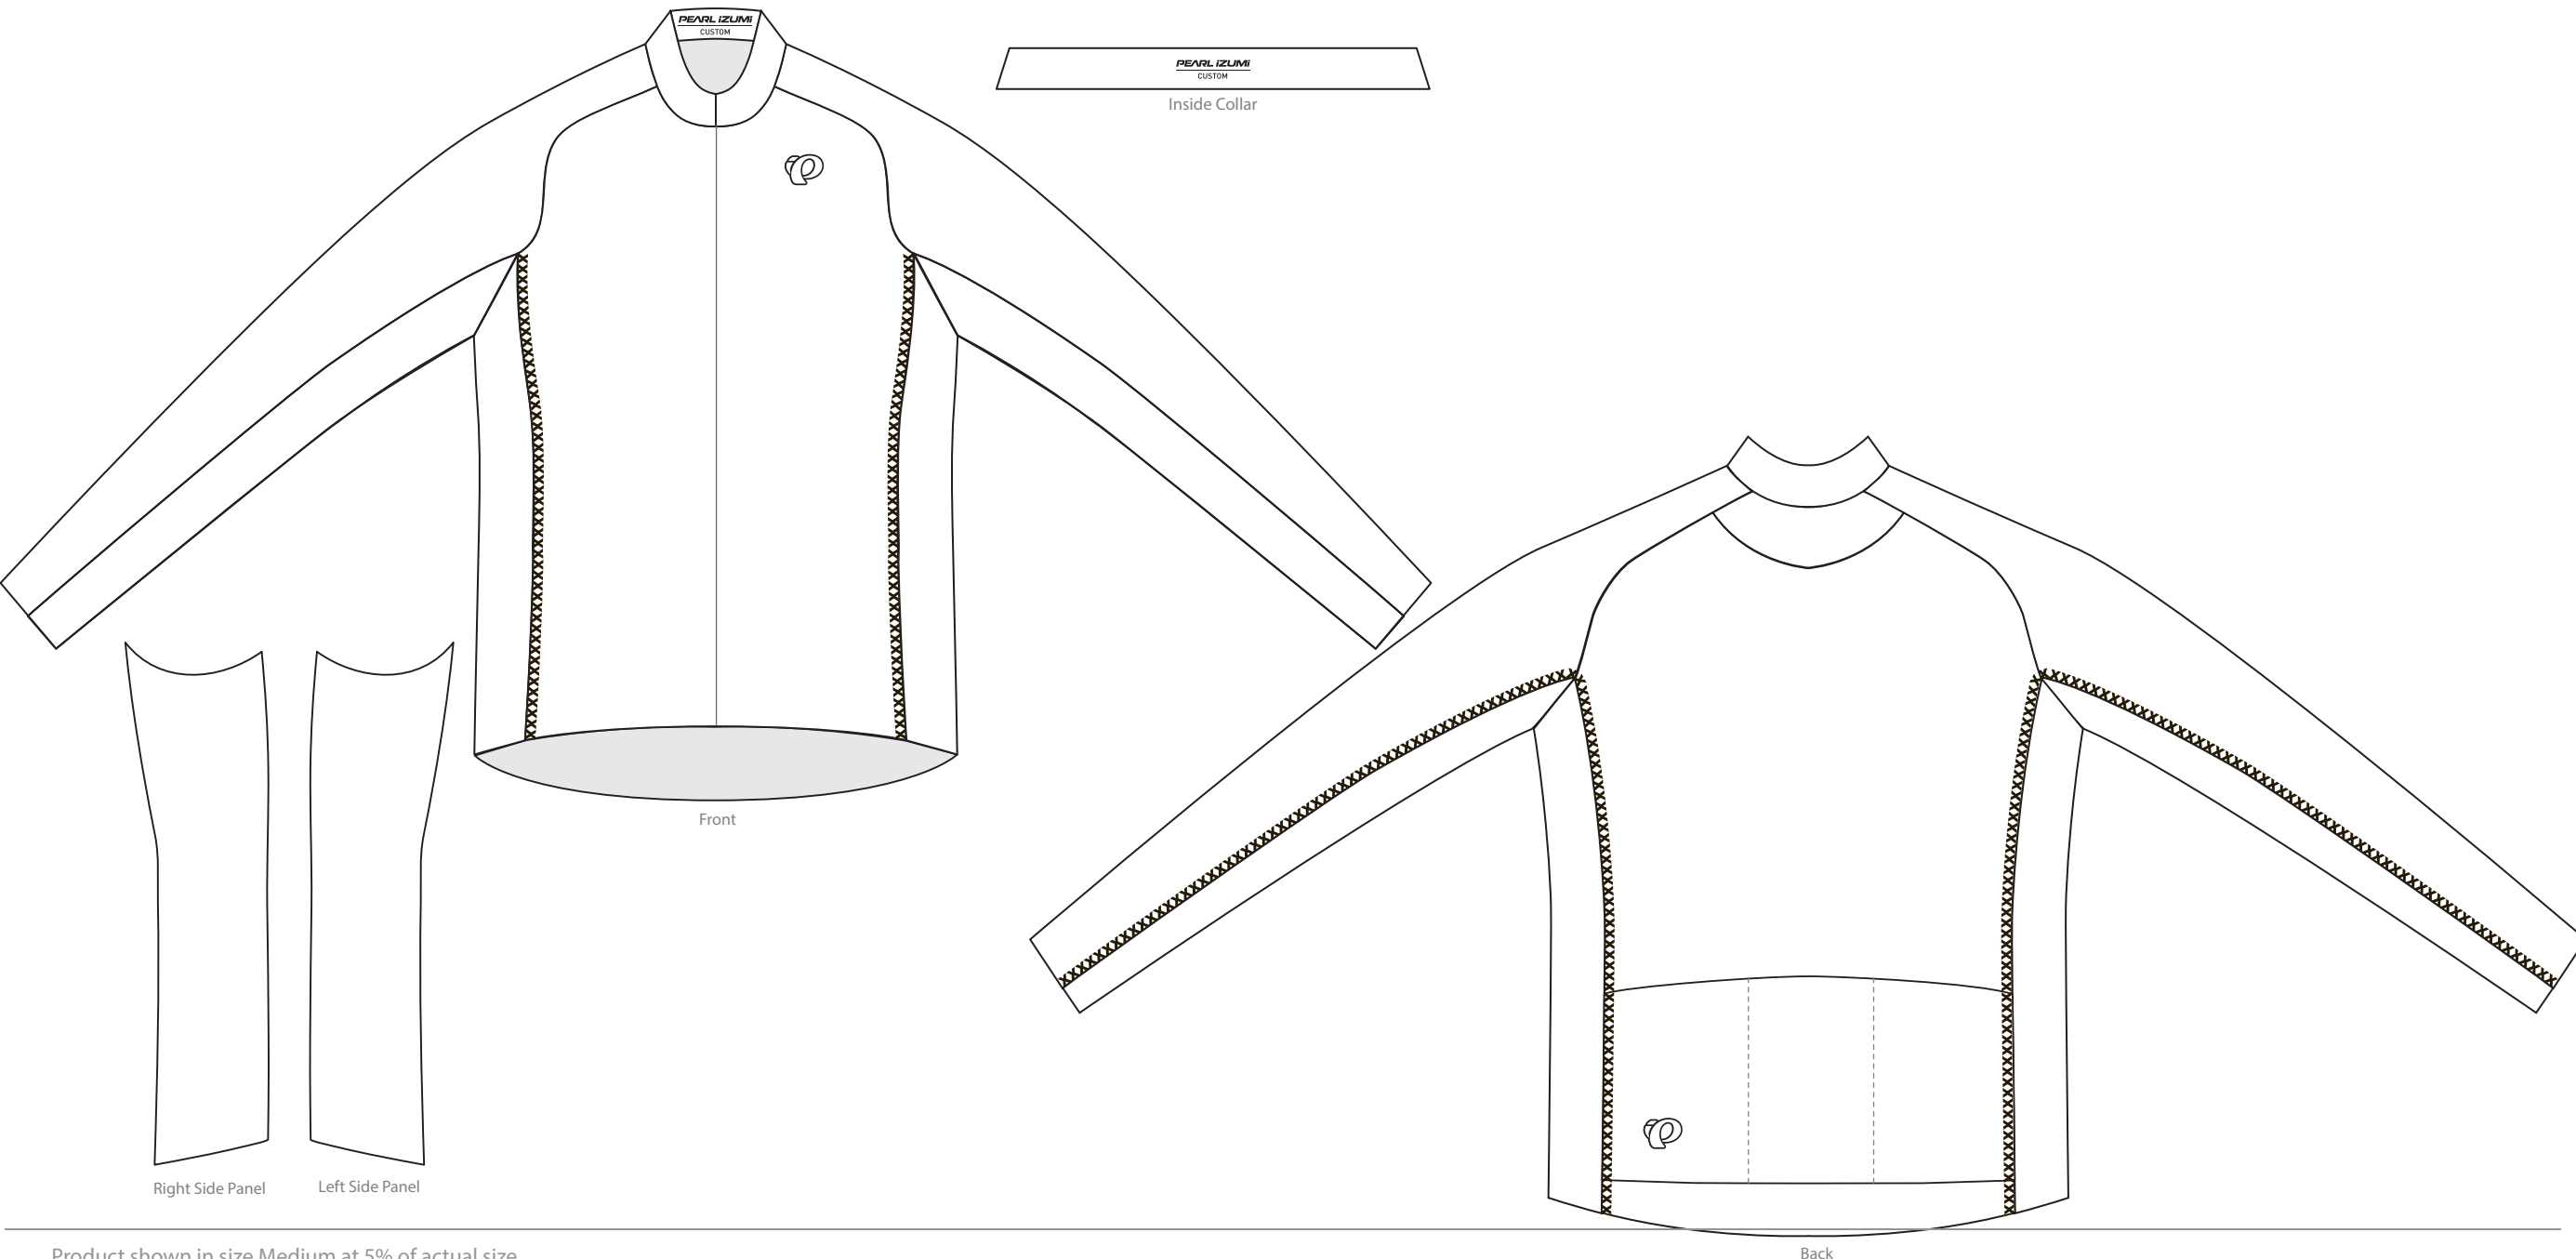

Client: Example  
 Design: Example  
 Product: 11120025 Men's ELITE LTD Jersey / Long Sleeve / Form Fit  
 Artist: Example

Pantone Solid Coated Print Colors

- |                               |                               |                               |
|-------------------------------|-------------------------------|-------------------------------|
| <input type="checkbox"/> 000C | <input type="checkbox"/> 000C | <input type="checkbox"/> 000C |
| <input type="checkbox"/> 000C | <input type="checkbox"/> 000C | <input type="checkbox"/> 000C |
| <input type="checkbox"/> 000C | <input type="checkbox"/> 000C | <input type="checkbox"/> 000C |

Product Feature Colors

- Zipper: Black or White  
 Flatlock:  000C (Please Choose Only One From Below)
- |                          |                          |                          |                          |                          |                          |                          |                          |                          |                          |
|--------------------------|--------------------------|--------------------------|--------------------------|--------------------------|--------------------------|--------------------------|--------------------------|--------------------------|--------------------------|
| <input type="checkbox"/> | <input type="checkbox"/> | <input type="checkbox"/> | <input type="checkbox"/> | <input type="checkbox"/> | <input type="checkbox"/> | <input type="checkbox"/> | <input type="checkbox"/> | <input type="checkbox"/> | <input type="checkbox"/> |
|--------------------------|--------------------------|--------------------------|--------------------------|--------------------------|--------------------------|--------------------------|--------------------------|--------------------------|--------------------------|