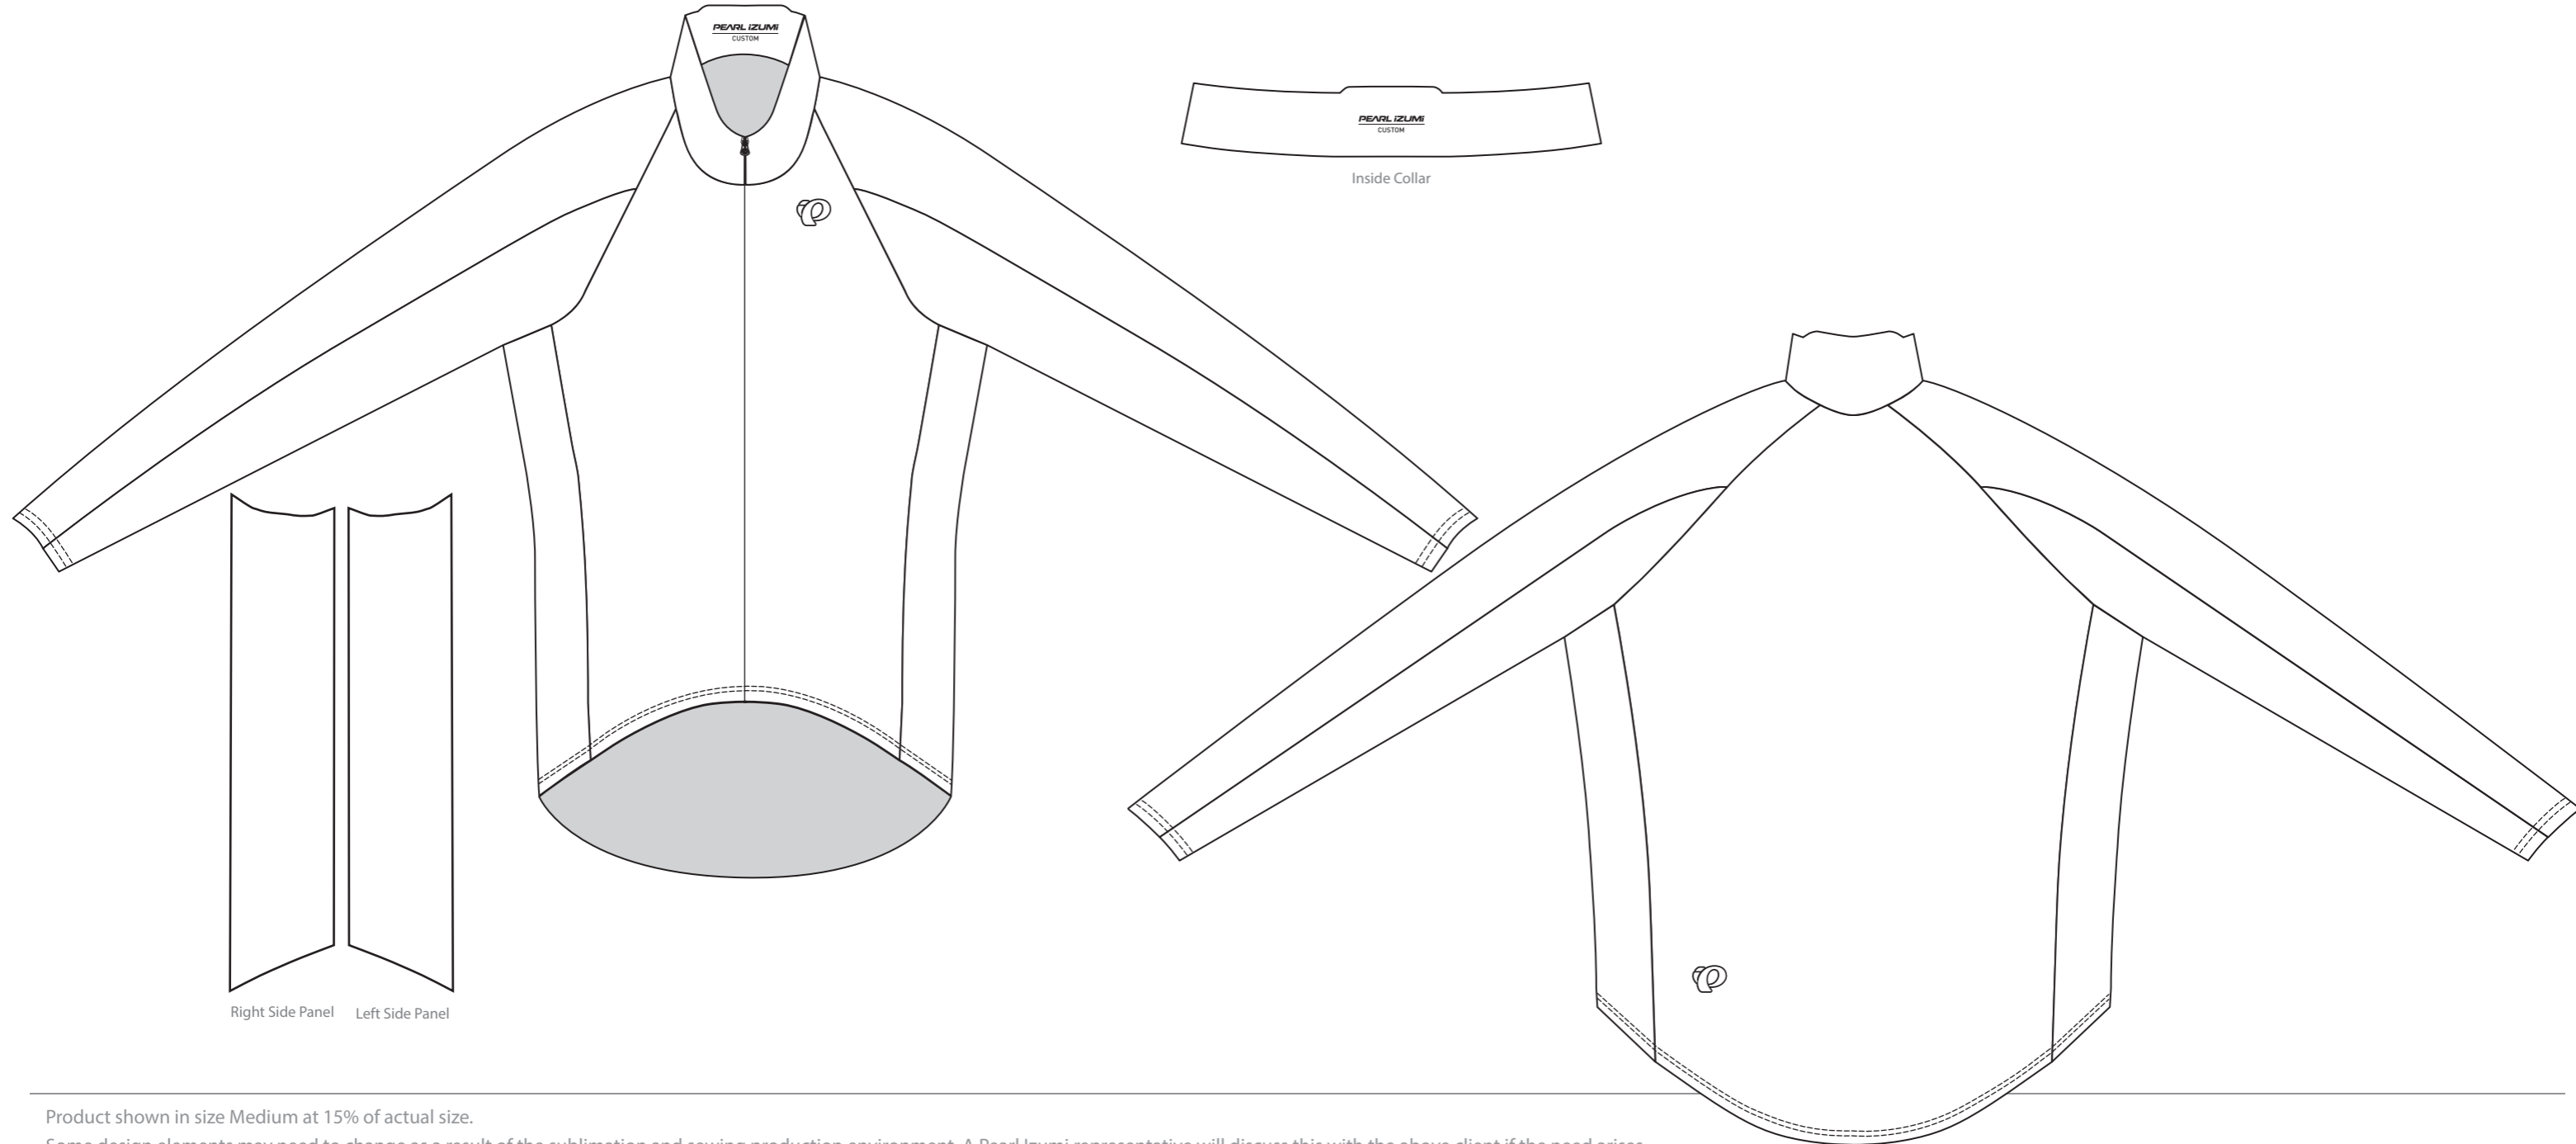

Client: Example  
Design: Example  
Product: 11130036 TEAM WIND JACKET  
Artist: Example

Pantone Solid Coated Print Colors

- |                               |                               |                               |
|-------------------------------|-------------------------------|-------------------------------|
| <input type="checkbox"/> 000C | <input type="checkbox"/> 000C | <input type="checkbox"/> 000C |
| <input type="checkbox"/> 000C | <input type="checkbox"/> 000C | <input type="checkbox"/> 000C |
| <input type="checkbox"/> 000C | <input type="checkbox"/> 000C | <input type="checkbox"/> 000C |

Product Feature Colors

Zipper: Black or White

Flatlock:  000C (Please Choose Only One From Below)

Right Side Panel   Left Side Panel