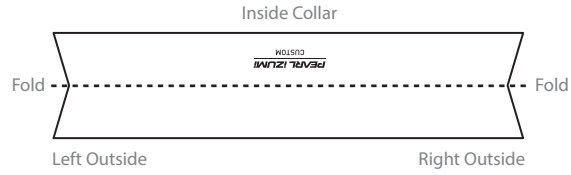

Product Feature Colors

- Zipper: Black or White
Flatlock: 000C (Please Choose Only One From Below)
- | | | | | | | | | | |
|--------------------------|--------------------------|--------------------------|--------------------------|--------------------------|--------------------------|--------------------------|--------------------------|--------------------------|--------------------------|
| <input type="checkbox"/> | <input type="checkbox"/> | <input type="checkbox"/> | <input type="checkbox"/> | <input type="checkbox"/> | <input type="checkbox"/> | <input type="checkbox"/> | <input type="checkbox"/> | <input type="checkbox"/> | <input type="checkbox"/> |
|--------------------------|--------------------------|--------------------------|--------------------------|--------------------------|--------------------------|--------------------------|--------------------------|--------------------------|--------------------------|