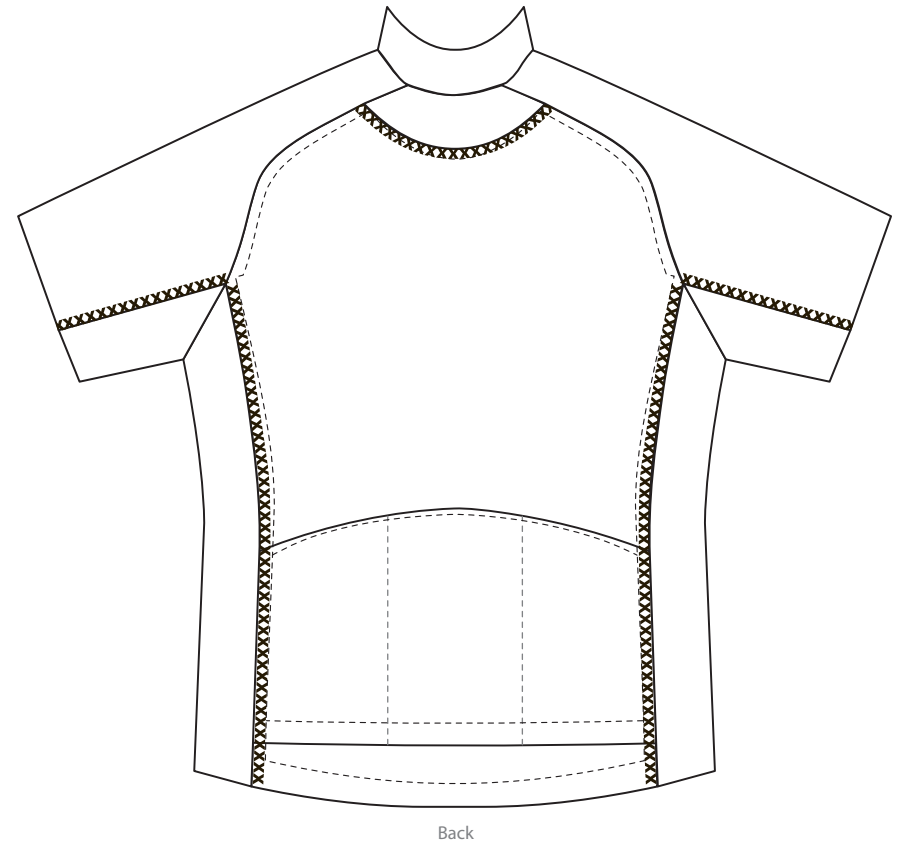

Client: Example
Design: Example
Product: 11220034 Women's ELITE Escape LTD Jersey FF
Artist: Example

Pantone Solid Coated Print Colors

- | | | |
|-------------------------------|-------------------------------|-------------------------------|
| <input type="checkbox"/> 000C | <input type="checkbox"/> 000C | <input type="checkbox"/> 000C |
| <input type="checkbox"/> 000C | <input type="checkbox"/> 000C | <input type="checkbox"/> 000C |
| <input type="checkbox"/> 000C | <input type="checkbox"/> 000C | <input type="checkbox"/> 000C |

Product Feature Colors

- Zipper: Black or White
Flatlock: 000C (Please Choose Only One From Below)
- | | | | | | | | | | |
|--------------------------|--------------------------|--------------------------|--------------------------|--------------------------|--------------------------|--------------------------|--------------------------|--------------------------|--------------------------|
| <input type="checkbox"/> | <input type="checkbox"/> | <input type="checkbox"/> | <input type="checkbox"/> | <input type="checkbox"/> | <input type="checkbox"/> | <input type="checkbox"/> | <input type="checkbox"/> | <input type="checkbox"/> | <input type="checkbox"/> |
|--------------------------|--------------------------|--------------------------|--------------------------|--------------------------|--------------------------|--------------------------|--------------------------|--------------------------|--------------------------|

Product shown in size Medium at 15% of actual size.

Some design elements may need to change as a result of the sublimation and sewing production environment. A Pearl Izumi representative will discuss this with the above client if the need arises.