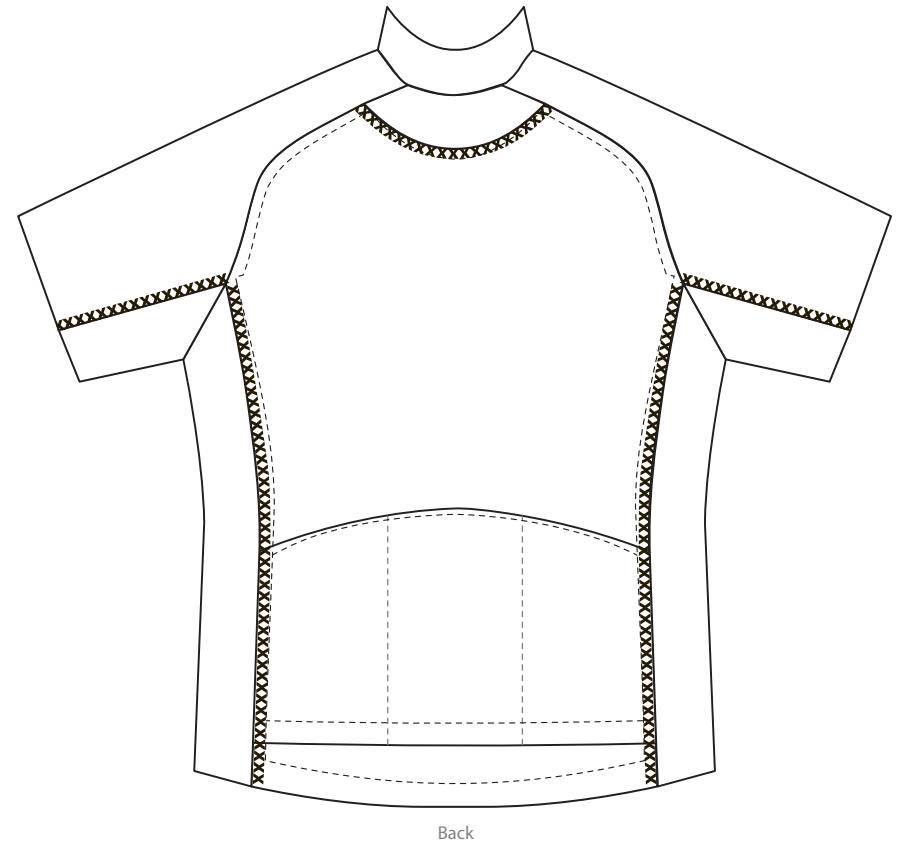

Client: Example
 Design: Example
 Product: 11220035 Women's ELITE Escape LTD Jersey SFF
 Artist: Example

Pantone Solid Coated Print Colors

- | | | |
|-------------------------------|-------------------------------|-------------------------------|
| <input type="checkbox"/> 000C | <input type="checkbox"/> 000C | <input type="checkbox"/> 000C |
| <input type="checkbox"/> 000C | <input type="checkbox"/> 000C | <input type="checkbox"/> 000C |
| <input type="checkbox"/> 000C | <input type="checkbox"/> 000C | <input type="checkbox"/> 000C |

Product Feature Colors

- Zipper: Black or White
 Flatlock: 000C (Please Choose Only One From Below)
- | | | | | | | | | | |
|--------------------------|--------------------------|--------------------------|--------------------------|--------------------------|--------------------------|--------------------------|--------------------------|--------------------------|--------------------------|
| <input type="checkbox"/> | <input type="checkbox"/> | <input type="checkbox"/> | <input type="checkbox"/> | <input type="checkbox"/> | <input type="checkbox"/> | <input type="checkbox"/> | <input type="checkbox"/> | <input type="checkbox"/> | <input type="checkbox"/> |
|--------------------------|--------------------------|--------------------------|--------------------------|--------------------------|--------------------------|--------------------------|--------------------------|--------------------------|--------------------------|

Product shown in size Medium at 15% of actual size.

Some design elements may need to change as a result of the sublimation and sewing production environment. A Pearl Izumi representative will discuss this with the above client if the need arises.