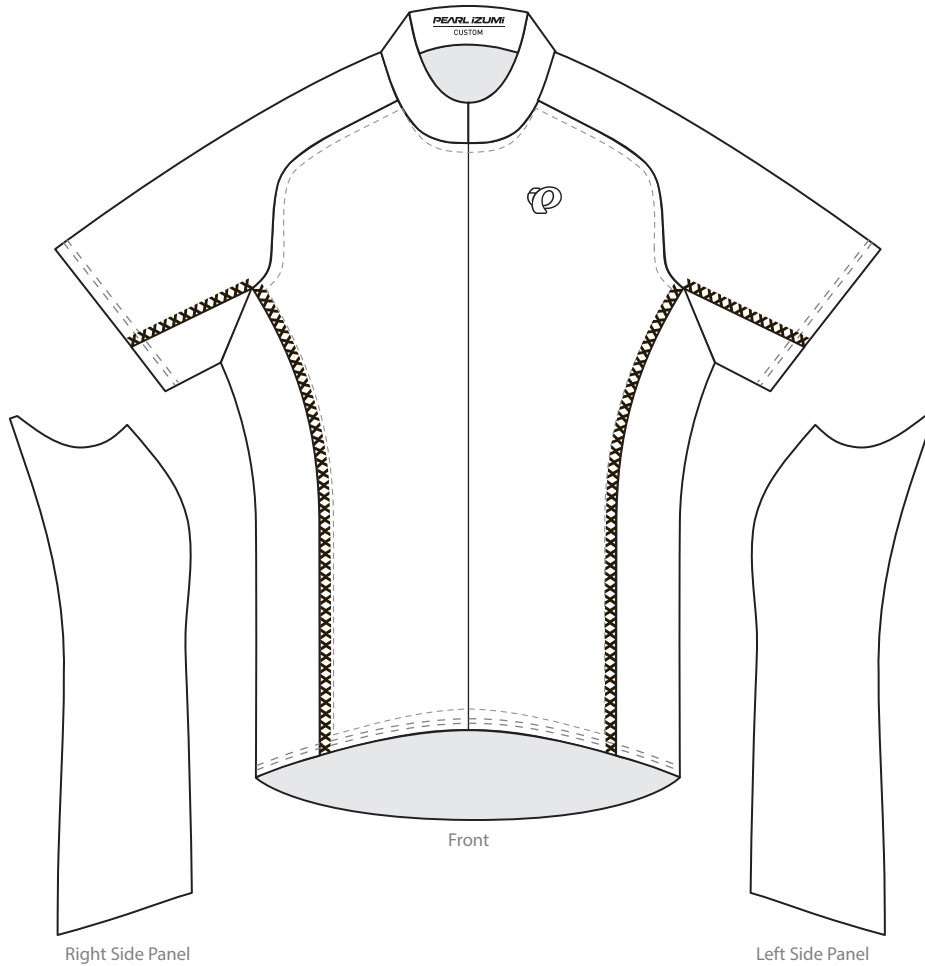

Client: Example
 Design: Example
 Product: 11220035 Women's ELITE Escape LTD Jersey SFF
 Artist: Example

Pantone Solid Coated Print Colors

- | | | |
|-------------------------------|-------------------------------|-------------------------------|
| <input type="checkbox"/> 000C | <input type="checkbox"/> 000C | <input type="checkbox"/> 000C |
| <input type="checkbox"/> 000C | <input type="checkbox"/> 000C | <input type="checkbox"/> 000C |
| <input type="checkbox"/> 000C | <input type="checkbox"/> 000C | <input type="checkbox"/> 000C |

Product Feature Colors

- Zipper: Black or White
 Flatlock: 000C (Please Choose Only One From Below)
- | | | | | | | | | | |
|--------------------------|--------------------------|--------------------------|--------------------------|--------------------------|--------------------------|--------------------------|--------------------------|--------------------------|--------------------------|
| <input type="checkbox"/> | <input type="checkbox"/> | <input type="checkbox"/> | <input type="checkbox"/> | <input type="checkbox"/> | <input type="checkbox"/> | <input type="checkbox"/> | <input type="checkbox"/> | <input type="checkbox"/> | <input type="checkbox"/> |
|--------------------------|--------------------------|--------------------------|--------------------------|--------------------------|--------------------------|--------------------------|--------------------------|--------------------------|--------------------------|

Product shown in size Medium at 15% of actual size.

Some design elements may need to change as a result of the sublimation and sewing production environment. A Pearl Izumi representative will discuss this with the above client if the need arises.