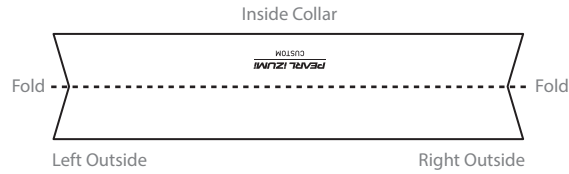

Client: Example
 Design: Example
 Product: 11220035 Women's ELITE Escape LTD Jersey SFF
 Artist: Example

Pantone Solid Coated Print Colors

- | | | |
|-------------------------------|-------------------------------|-------------------------------|
| <input type="checkbox"/> 000C | <input type="checkbox"/> 000C | <input type="checkbox"/> 000C |
| <input type="checkbox"/> 000C | <input type="checkbox"/> 000C | <input type="checkbox"/> 000C |
| <input type="checkbox"/> 000C | <input type="checkbox"/> 000C | <input type="checkbox"/> 000C |

Product Feature Colors

- Zipper: Black or White
 Flatlock: 000C (Please Choose Only One From Below)
- | | | | | | | | | | |
|--------------------------|--------------------------|--------------------------|--------------------------|--------------------------|--------------------------|--------------------------|--------------------------|--------------------------|--------------------------|
| <input type="checkbox"/> | <input type="checkbox"/> | <input type="checkbox"/> | <input type="checkbox"/> | <input type="checkbox"/> | <input type="checkbox"/> | <input type="checkbox"/> | <input type="checkbox"/> | <input type="checkbox"/> | <input type="checkbox"/> |
|--------------------------|--------------------------|--------------------------|--------------------------|--------------------------|--------------------------|--------------------------|--------------------------|--------------------------|--------------------------|