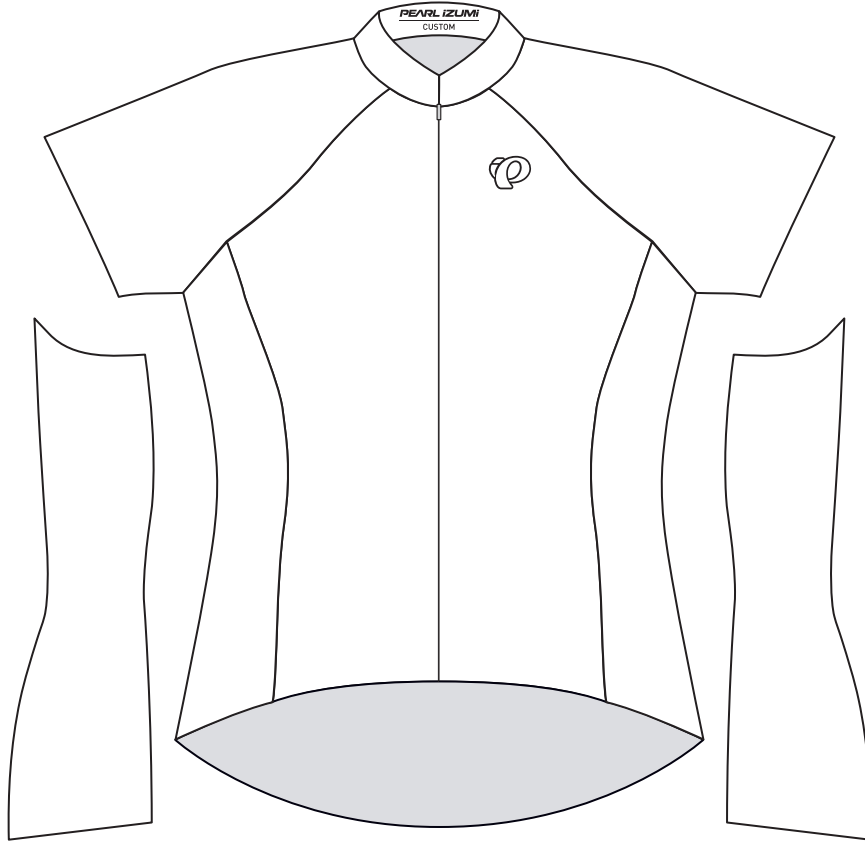

Client: Example  
Design: Example  
Product: 11221634 Womens Select Escape LTD Jersey  
Artist: Example

Pantone Solid Coated Print Colors

- |                               |                               |                               |
|-------------------------------|-------------------------------|-------------------------------|
| <input type="checkbox"/> 000C | <input type="checkbox"/> 000C | <input type="checkbox"/> 000C |
| <input type="checkbox"/> 000C | <input type="checkbox"/> 000C | <input type="checkbox"/> 000C |
| <input type="checkbox"/> 000C | <input type="checkbox"/> 000C | <input type="checkbox"/> 000C |

Product Feature Colors

Zipper: Black or White

Right Side Panel

Left Side Panel