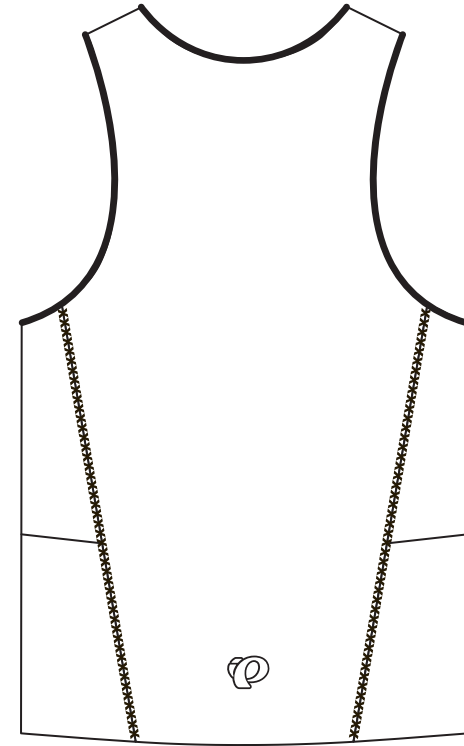

Client: Example
 Design: Example
 Product: CM513 Men's SELECT Custom Tri Singlet
 Artist: Example

Pantone Solid Coated Print Colors

- | | | |
|-------------------------------|-------------------------------|-------------------------------|
| <input type="checkbox"/> 000C | <input type="checkbox"/> 000C | <input type="checkbox"/> 000C |
| <input type="checkbox"/> 000C | <input type="checkbox"/> 000C | <input type="checkbox"/> 000C |
| <input type="checkbox"/> 000C | <input type="checkbox"/> 000C | <input type="checkbox"/> 000C |

Product Feature Colors

- Zipper: Black or White Binding: Black or White
 Flatlock: 000C (Please Choose Only One From Below)
- | | | | | | | | | | |
|--------------------------|--------------------------|--------------------------|--------------------------|--------------------------|--------------------------|--------------------------|--------------------------|--------------------------|--------------------------|
| <input type="checkbox"/> | <input type="checkbox"/> | <input type="checkbox"/> | <input type="checkbox"/> | <input type="checkbox"/> | <input type="checkbox"/> | <input type="checkbox"/> | <input type="checkbox"/> | <input type="checkbox"/> | <input type="checkbox"/> |
|--------------------------|--------------------------|--------------------------|--------------------------|--------------------------|--------------------------|--------------------------|--------------------------|--------------------------|--------------------------|

Right Side Panel / Pocket

Left Side Panel / Pocket

Product shown in size Medium at 15% of actual size.

Some design elements may need to change as a result of the sublimation and sewing production environment. A Pearl Izumi representative will discuss this with the above client if the need arises.