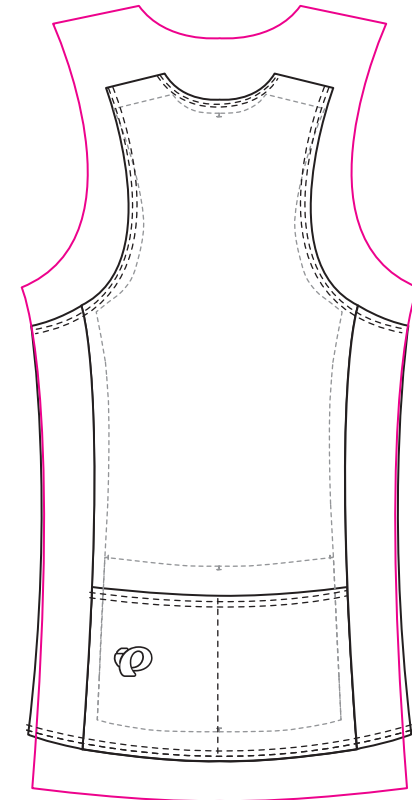

Client: **Example**
Design: **Example**
Product: **CM540 Men's P.R.O. Custom Tri Singlet**
Artist: **Example**

Pantone Solid Coated Print Colors

- | | | |
|-------------------------------|-------------------------------|-------------------------------|
| <input type="checkbox"/> 000C | <input type="checkbox"/> 000C | <input type="checkbox"/> 000C |
| <input type="checkbox"/> 000C | <input type="checkbox"/> 000C | <input type="checkbox"/> 000C |
| <input type="checkbox"/> 000C | <input type="checkbox"/> 000C | <input type="checkbox"/> 000C |

Right Side Panel

Left Side Panel

↖ Extend all art to this shape
before masking front panel ↗

↖ Extend all art to this shape
before masking back panel ↗