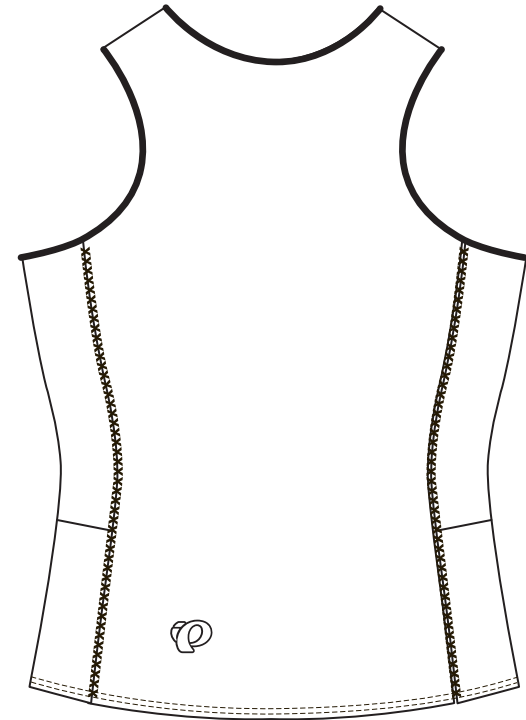

Client: Example
Design: Example
Product: CW513 Women's SELECT Custom Tri Singlet
Artist: Example

Pantone Solid Coated Print Colors

- | | | |
|-------------------------------|-------------------------------|-------------------------------|
| <input type="checkbox"/> 000C | <input type="checkbox"/> 000C | <input type="checkbox"/> 000C |
| <input type="checkbox"/> 000C | <input type="checkbox"/> 000C | <input type="checkbox"/> 000C |
| <input type="checkbox"/> 000C | <input type="checkbox"/> 000C | <input type="checkbox"/> 000C |

Product Feature Colors

- Zipper: Black or White Binding: Black or White
Flatlock: 000C (Please Choose Only One From Below)
- | | | | | | | | | | |
|--------------------------|--------------------------|--------------------------|--------------------------|--------------------------|--------------------------|--------------------------|--------------------------|--------------------------|--------------------------|
| <input type="checkbox"/> | <input type="checkbox"/> | <input type="checkbox"/> | <input type="checkbox"/> | <input type="checkbox"/> | <input type="checkbox"/> | <input type="checkbox"/> | <input type="checkbox"/> | <input type="checkbox"/> | <input type="checkbox"/> |
|--------------------------|--------------------------|--------------------------|--------------------------|--------------------------|--------------------------|--------------------------|--------------------------|--------------------------|--------------------------|

Right Side Panel / Pocket

Left Side Panel / Pocket

Product shown in size Medium at 15% of actual size.

Some design elements may need to change as a result of the sublimation and sewing production environment. A Pearl Izumi representative will discuss this with the above client if the need arises.